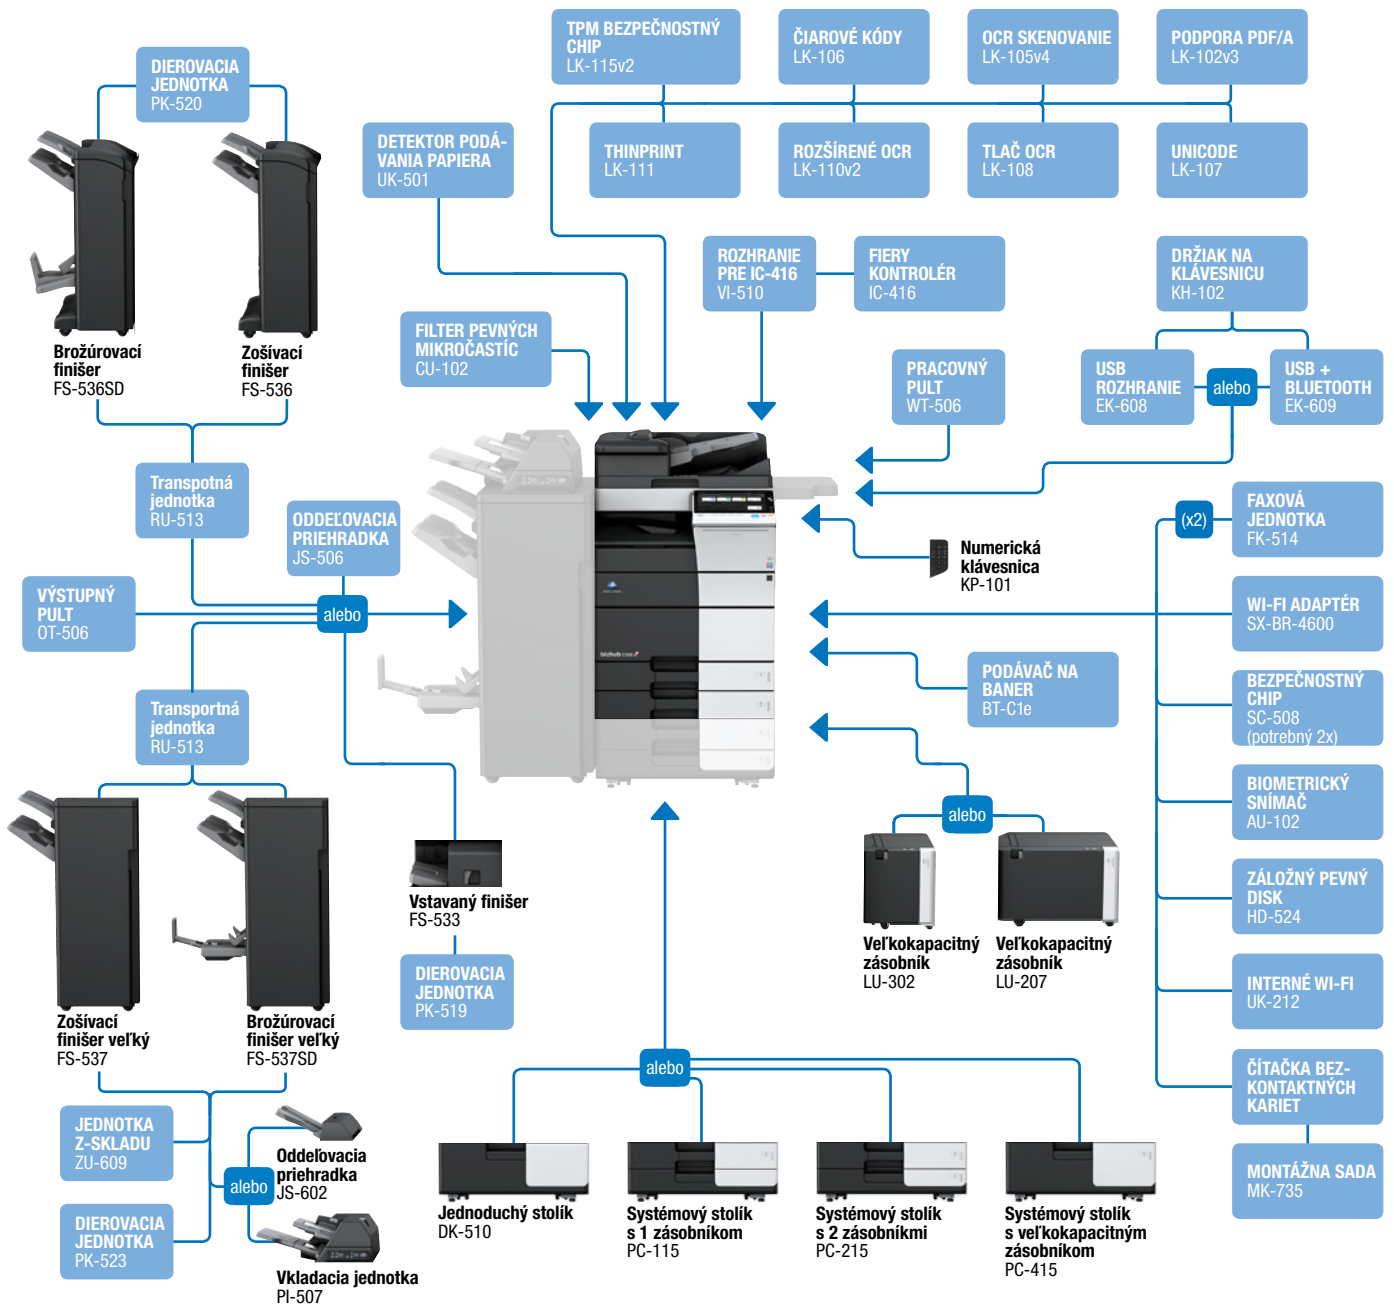

Technológie

Emperon™ – tlačový kontrolér	Nová generácia Emperonu poskytuje profesionálny tlačový výstup a zvyšuje produktivitu i komfort užívateľov	✓
Simitri® HD – polymerizovaný toner	Zaisťuje najlepšiu kvalitu obrazu, vyššiu stálosť a odolnosť farieb a je šetrný k životnému prostrediu	✓
OpenAPI technológia	Rozširuje funkcionality zariadenia o možnosti spracovania dokumentov na báze riešenia server-klient	✓
i-Option – softvérové licencie	Prinášajú ďalšie funkcie pre prácu s dokumentmi v závislosti na Vašich potrebách	✓
RemoteCare – vzdialená správa	Služba RemoteCare monitoruje Vaše zariadenie Konica Minolta vrátane stavu jeho spotrebného materiálu	✓
Prispôbenie ovládacieho panela	Ovládací panel je teraz úplne prispôboiteľný. Nastavte si jeho vzhľad presne podľa Vašich predstáv.	✓
bizhub Marketplace	Obchod s aplikáciami umožňuje priamo na paneli zariadenia stiahnuť a inštaláciu mnohých užitočných aplikácií	✓

Možnosti konfigurácie

Možnosti dokončovania

- Rohové zošívanie*
- 2-bodové zošívanie*
- 2-dierové dierovanie*
- 4-dierové dierovanie*
- Obojstranná tlač
- Mixplex / mixmedia
- Pol-sklad*
- Vkladanie listov*
- Listový trojsklad*
- Brožúra*
- Triedenie posunom*
- Z-sklad*
- Bannerová tlač

* voliteľne